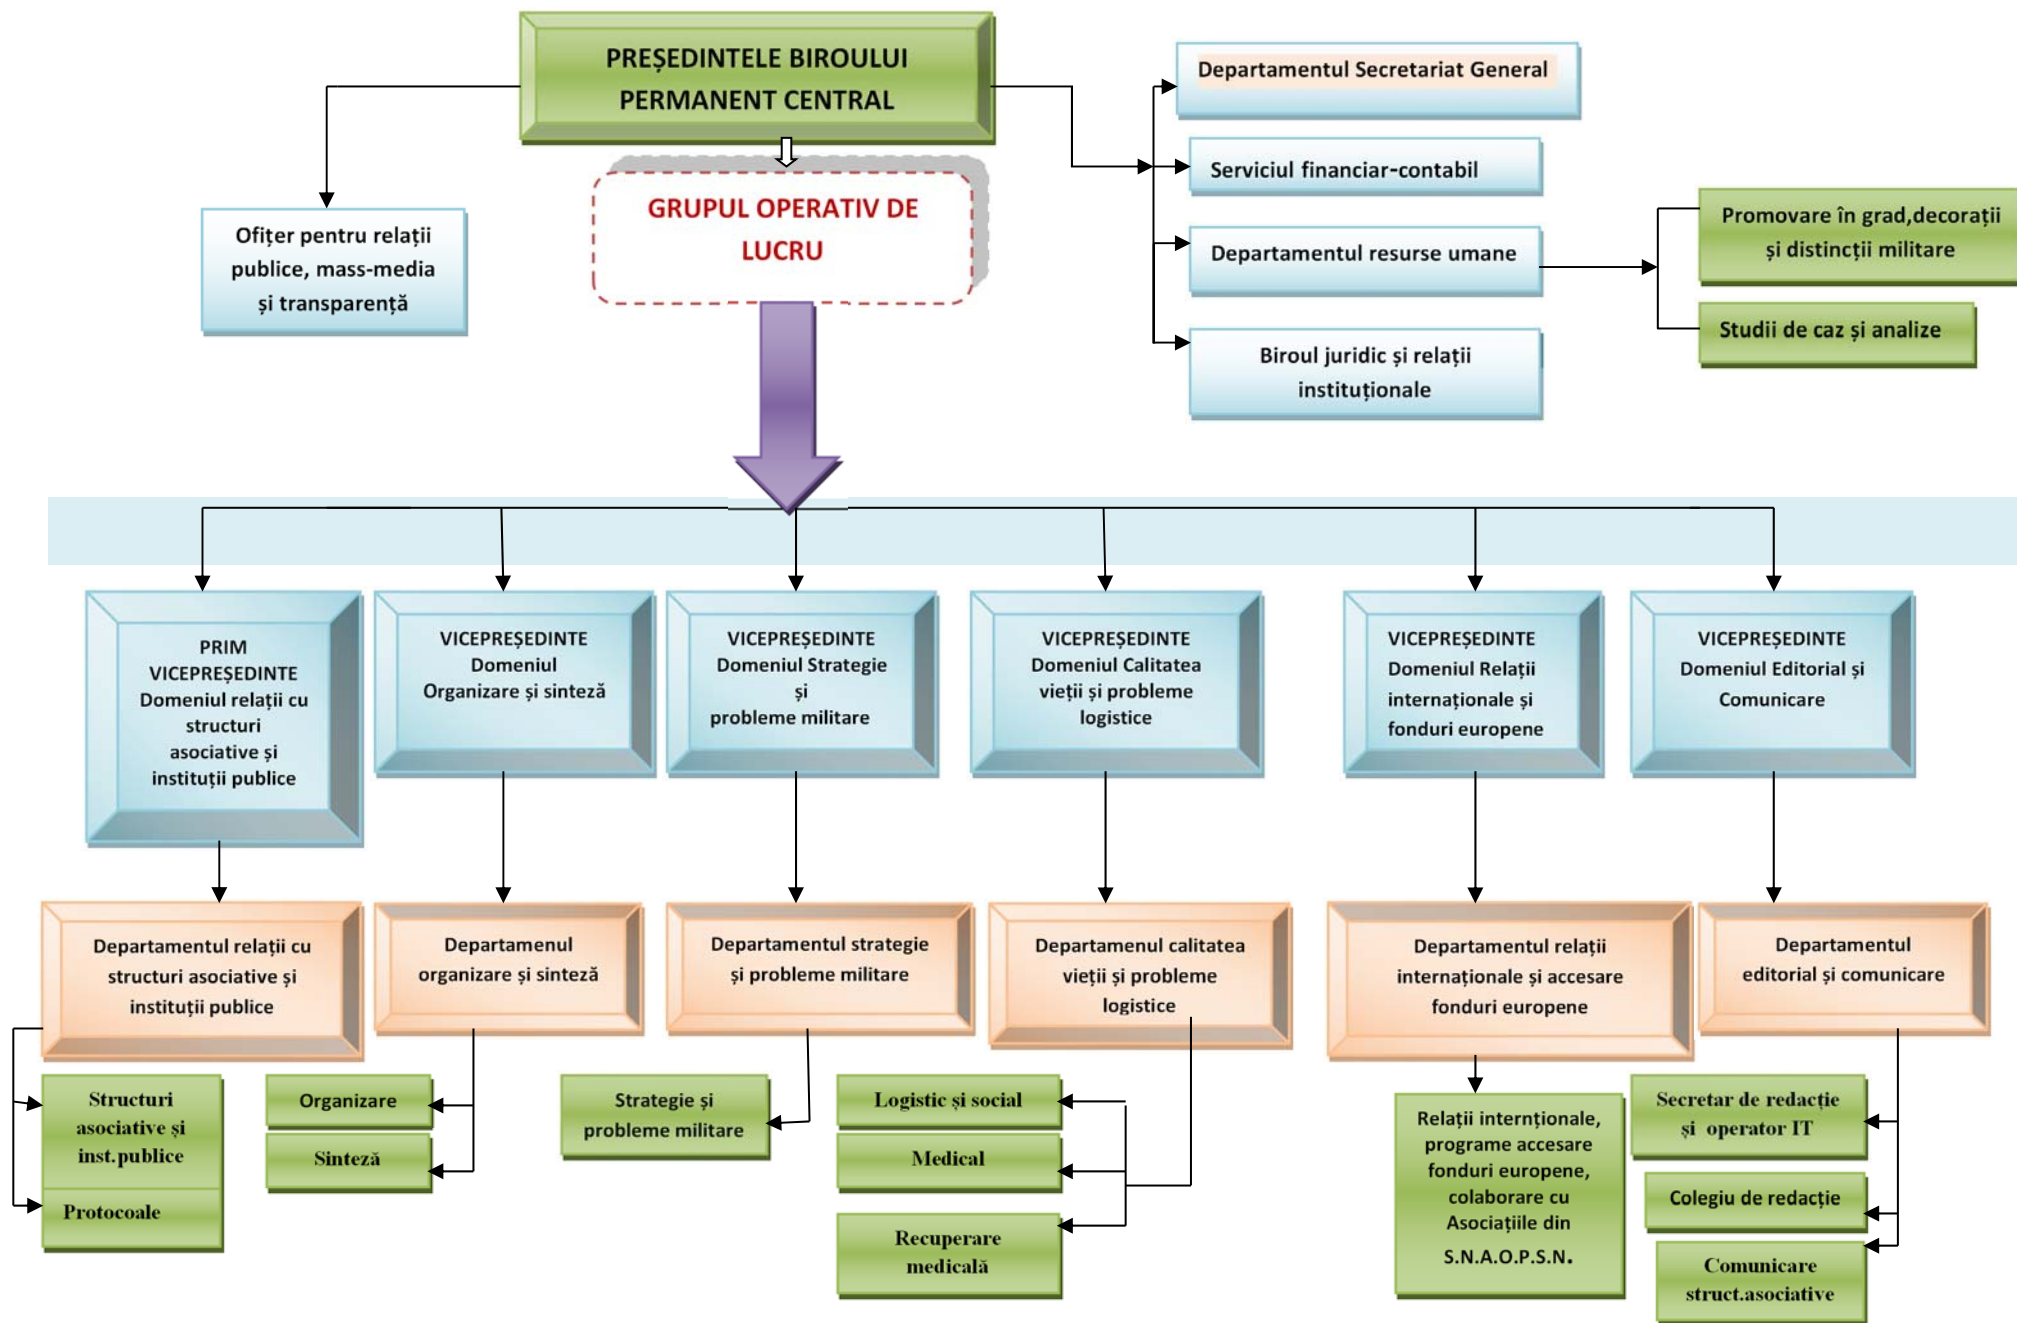

ORGANIGRAMA APARATULUI CENTRAL DE LUCRU AL BIROULUI PERMANENT CENTRAL - ASOCIAȚIA NAȚIONALĂ A CADRELOR MILITARE ÎN REZERVĂ ȘI ÎN RETRAGERE

NOTĂ: În cadrul Departamentelor se pot organiza compartimente / colective de lucru (culoarea verde), în funcție de problematica domeniilor de responsabilitate.